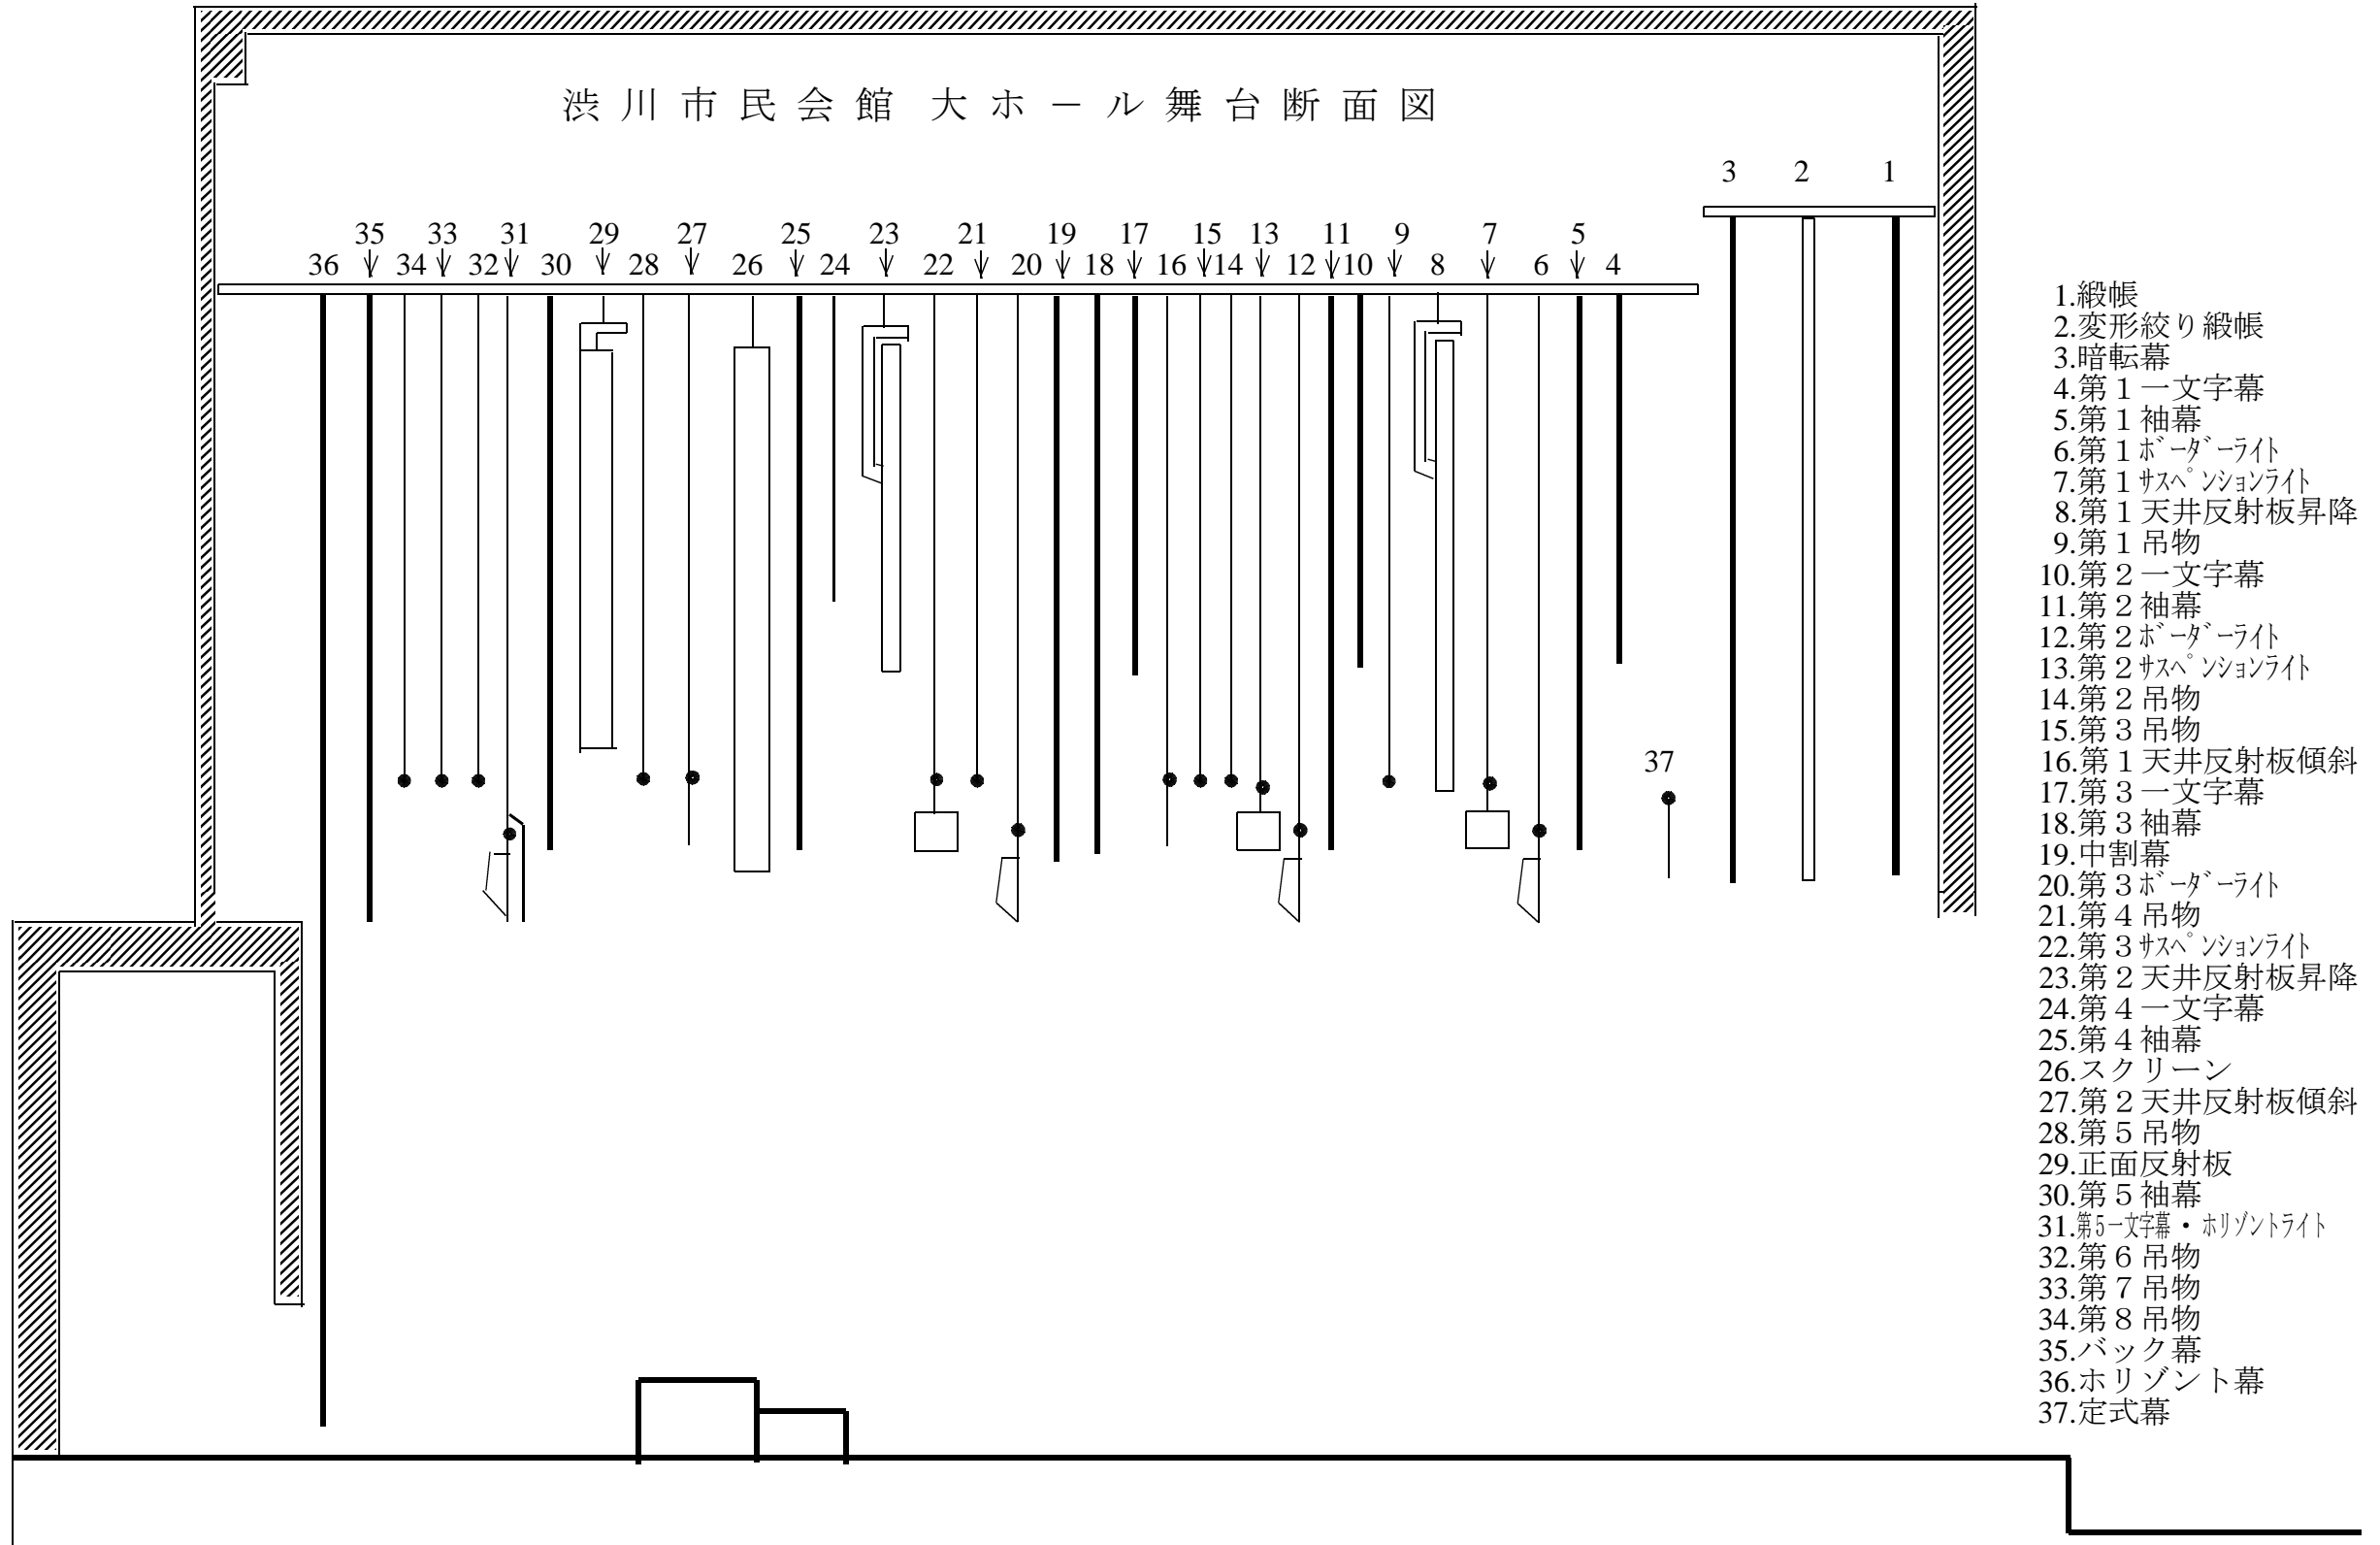

澁川市民会館 大ホール 舞台断面図

1. 緞帳
2. 変形絞り緞帳
3. 暗転幕
4. 第1一文字幕
5. 第1袖幕
6. 第1ボーダーライト
7. 第1サスペンションライト
8. 第1天井反射板昇降
9. 第1吊物
10. 第2一文字幕
11. 第2袖幕
12. 第2ボーダーライト
13. 第2サスペンションライト
14. 第2吊物
15. 第3吊物
16. 第1天井反射板傾斜
17. 第3一文字幕
18. 第3袖幕
19. 中割幕
20. 第3ボーダーライト
21. 第4吊物
22. 第3サスペンションライト
23. 第2天井反射板昇降
24. 第4一文字幕
25. 第4袖幕
26. スクリーン
27. 第2天井反射板傾斜
28. 第5吊物
29. 正面反射板
30. 第5袖幕
31. 第5一文字幕・ホリゾントライト
32. 第6吊物
33. 第7吊物
34. 第8吊物
35. バック幕
36. ホリゾント幕
37. 定式幕