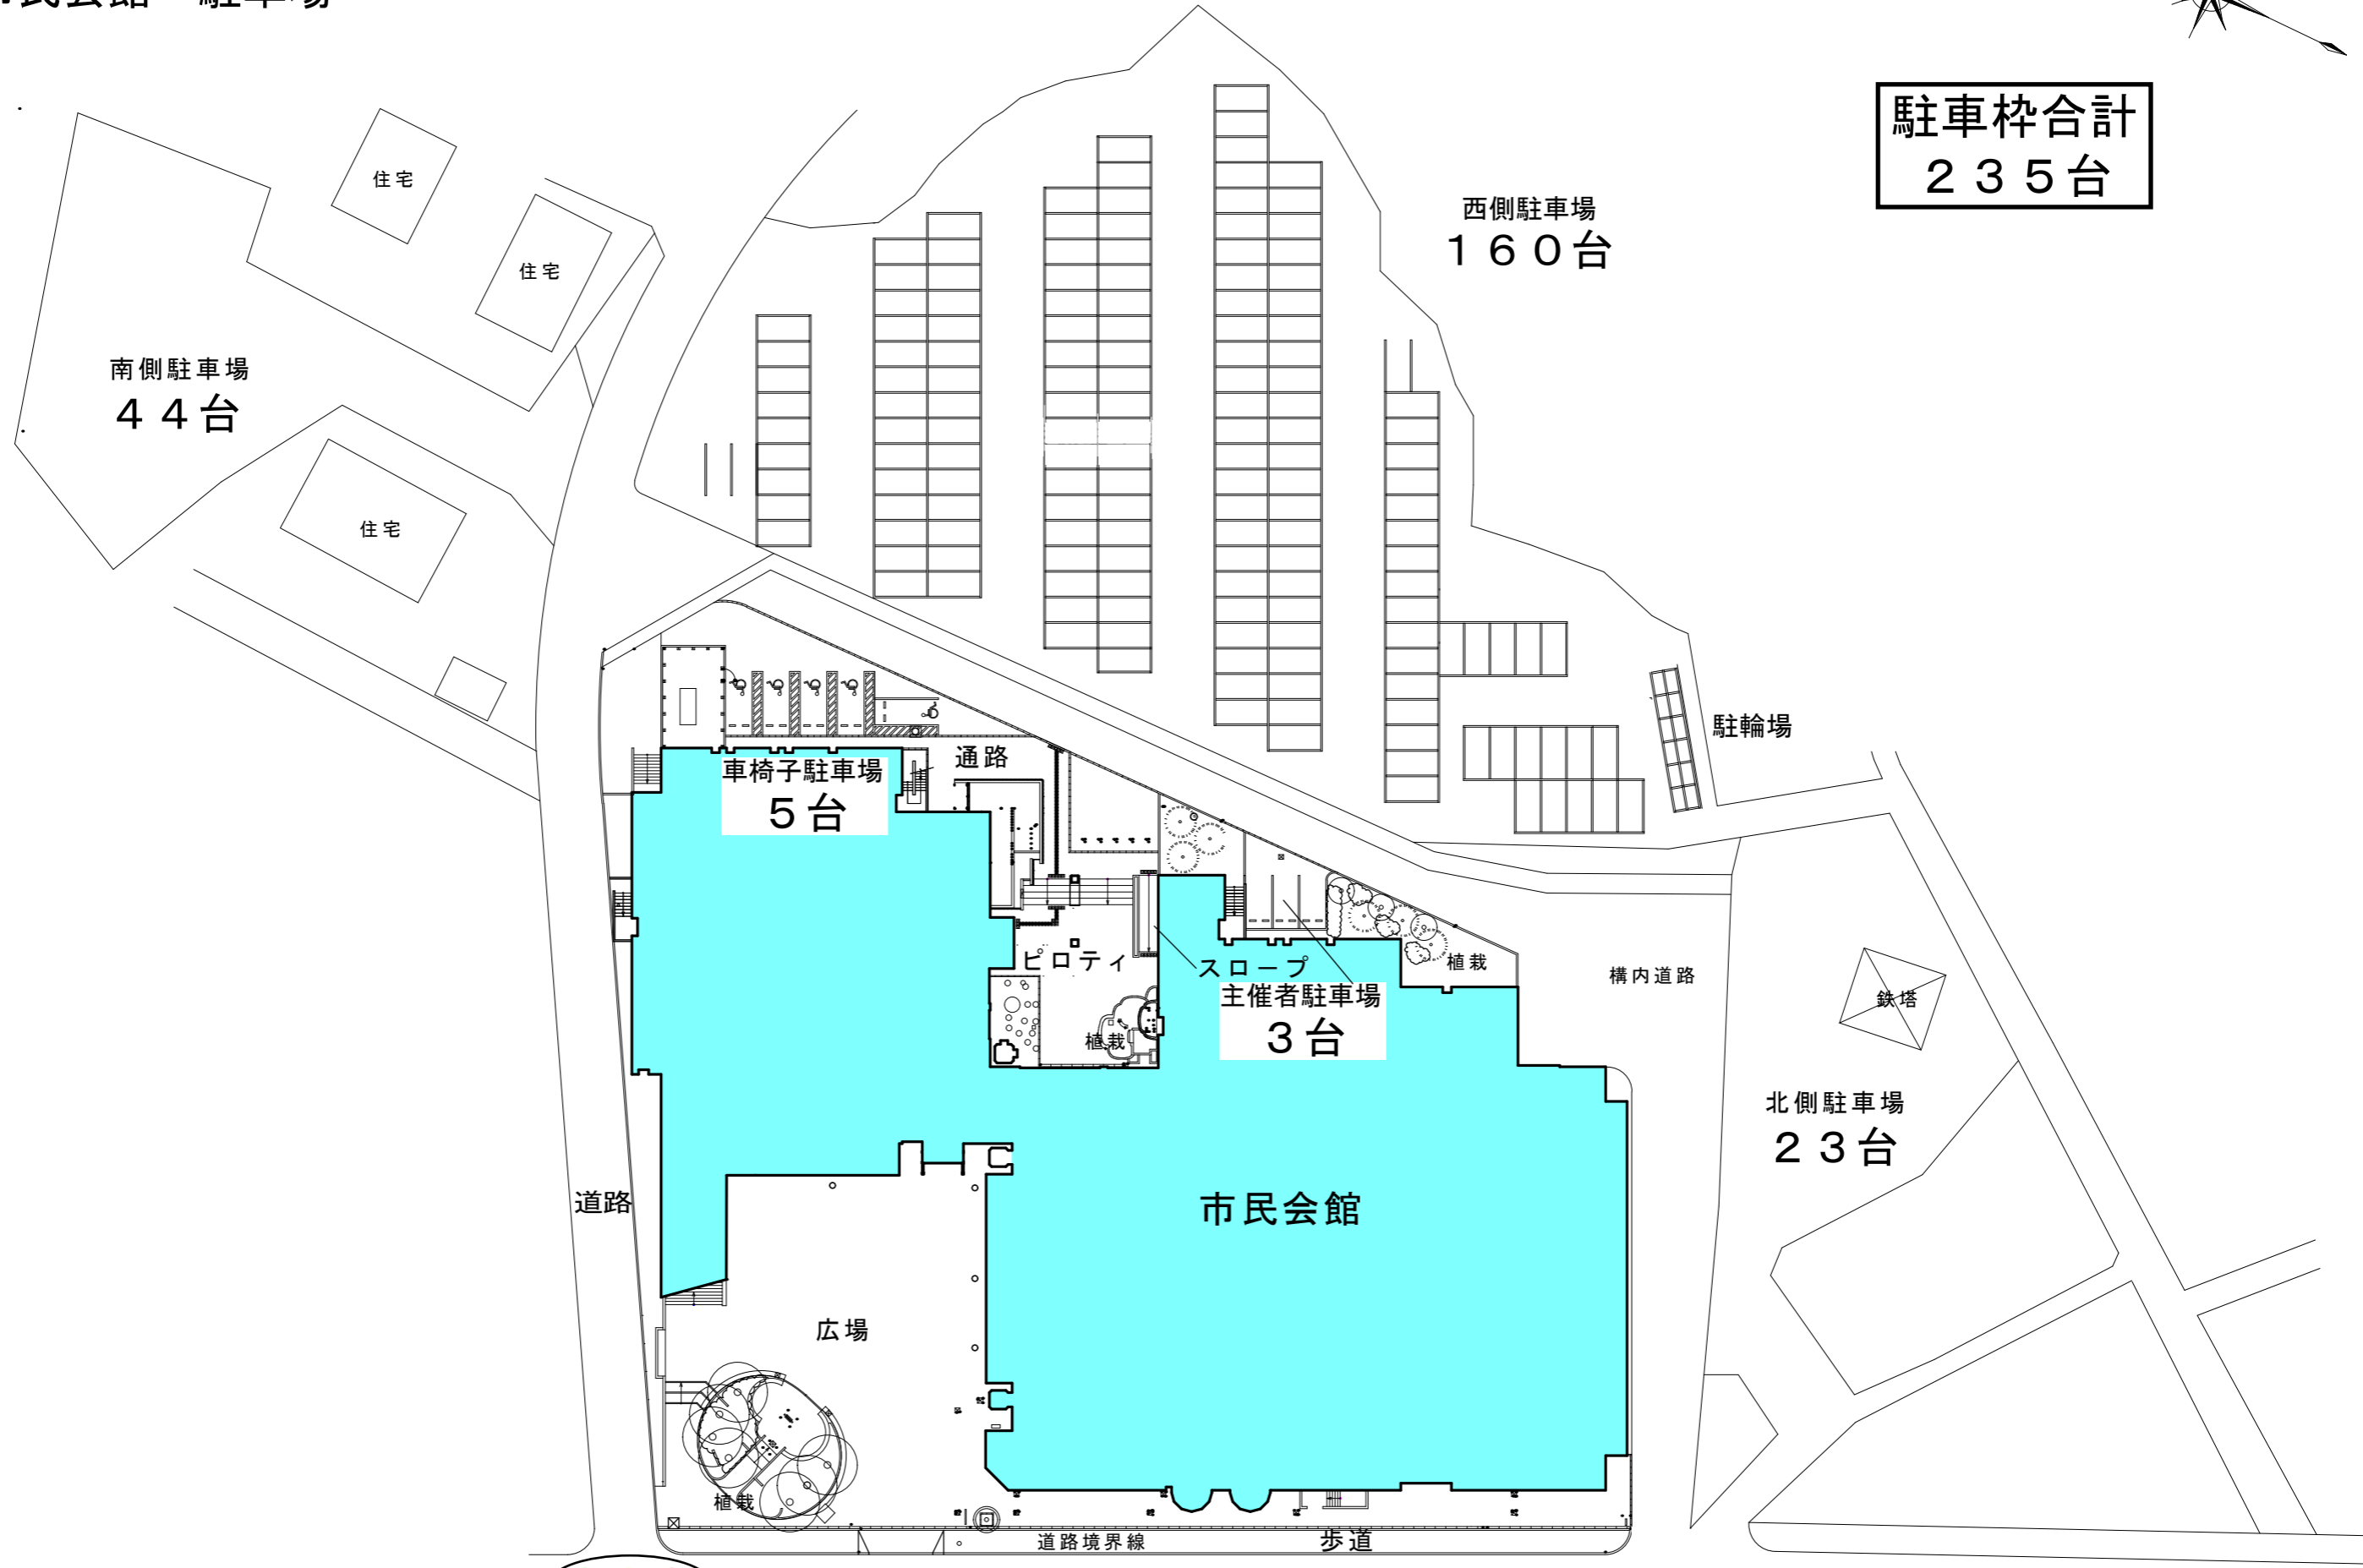

渋川市民会館 駐車場

駐車枠合計
235台

市民会館前 信号

▲ 車両乗入れ口

道路

配置図